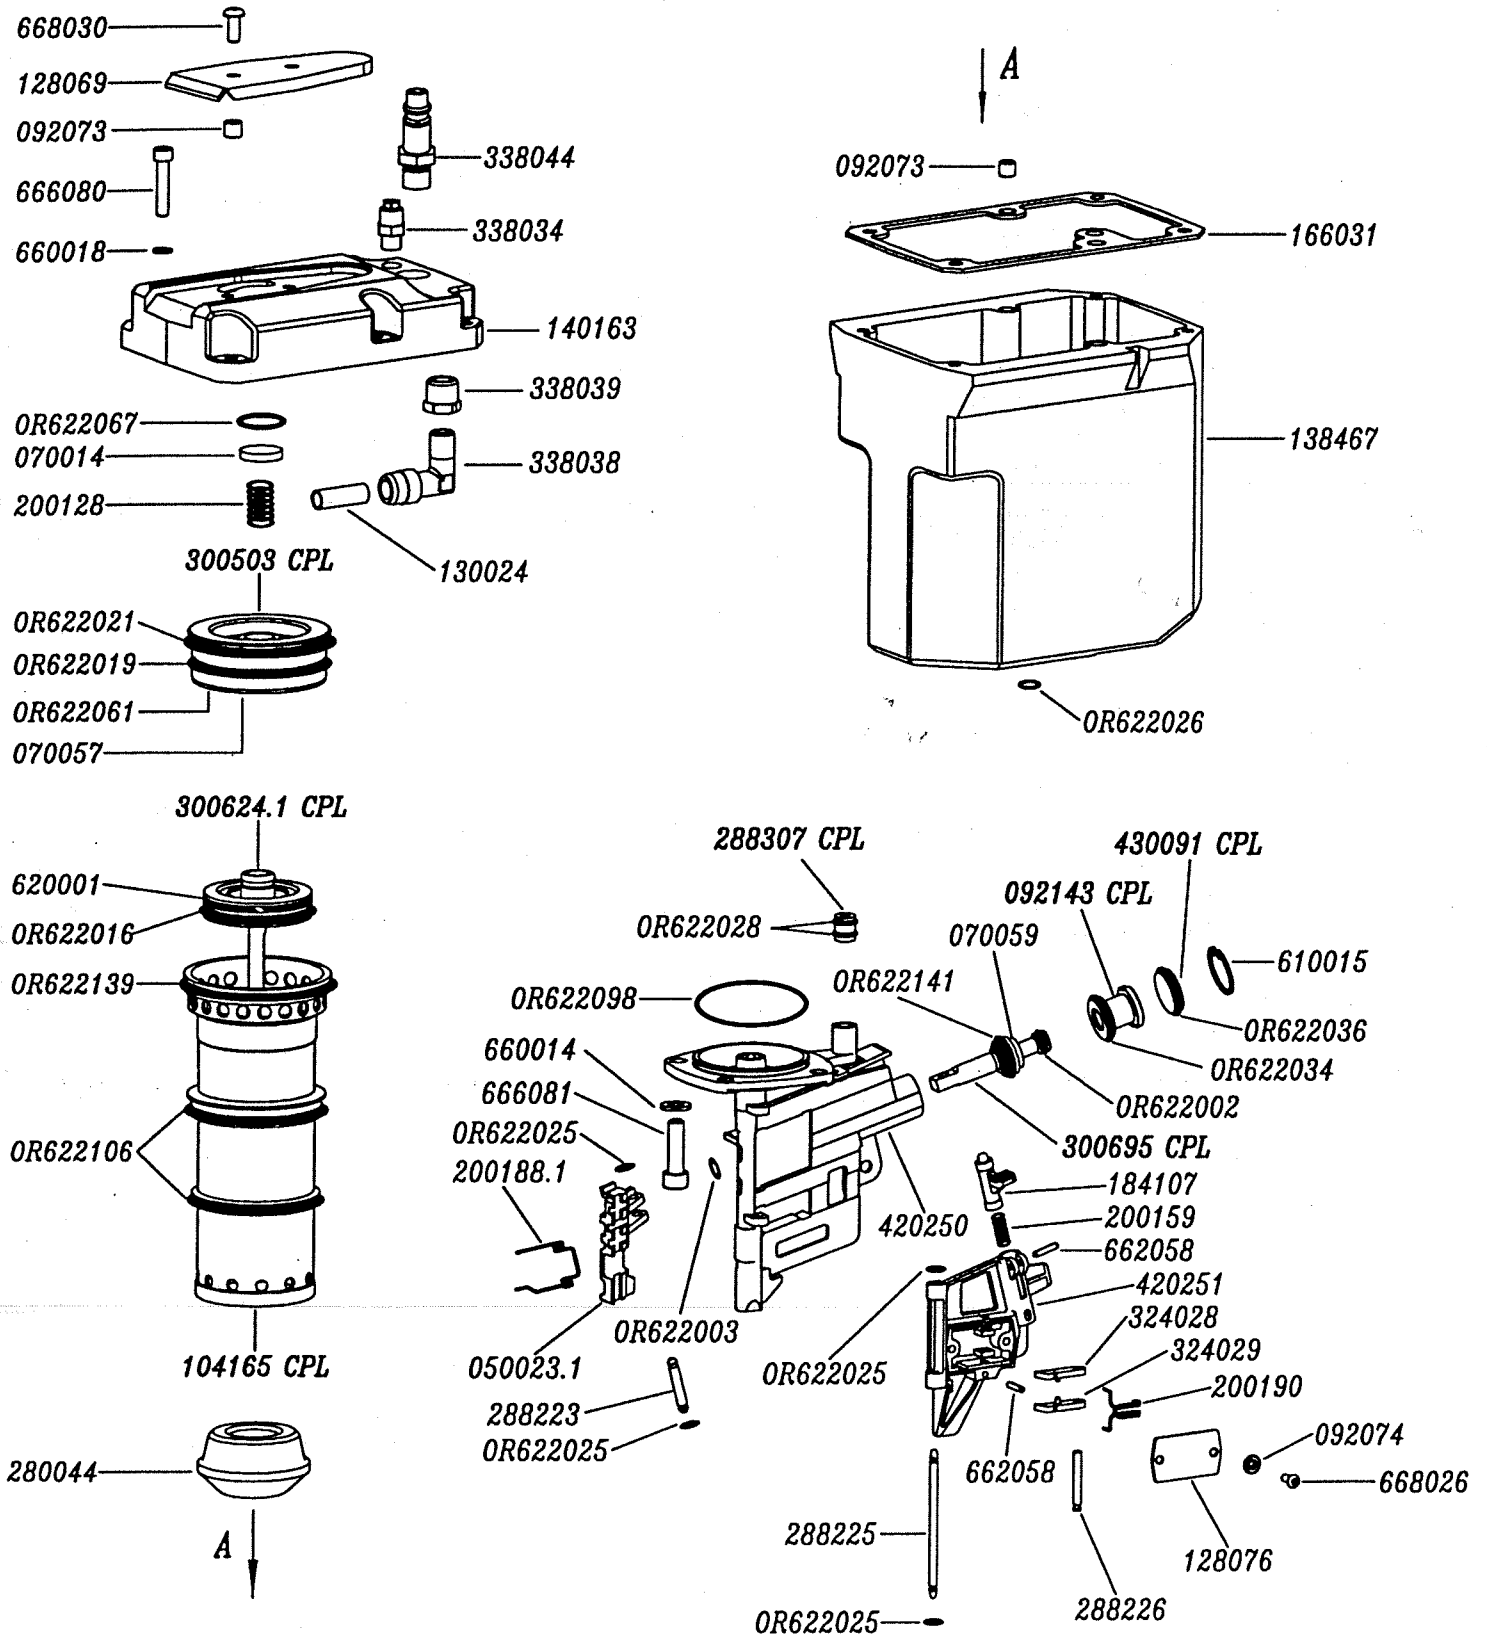

TECHNICAL DATA **CN90 A**

1) TOOL TYPE -

cod. R30934.02 HEAD CN90 A

2) TOOL CHARACTERISTICS

HEIGHT	WIDTH	LENGTH	WEIGHT
in. 13.46 mm. 342	in. 5.51 mm. 140	in. 6.69 mm. 170	lbs. 11.49 kg. 5.220
MIN-MAX WORKING PRESSURE		70 / 120 PSIG 5 / 8 BAR	
AIR CONSUMPTION PER SHOT		PERFORMANCES AT 90 psi (0.62 MPa) 3.9 l.	
LUBRICANT		<b>BCNZ617 Oil</b>	

# HEAD CN90 A

Code	RSP	Qty	Description	Code	RSP	Qty	Description
000050023.1		1	FEEDER	000668030	R	2	SCREW
000070014	R	1	BUFFER				
000070057	R	1	BUFFER				
000070059	R	1	BUFFER				
000092073		4	BUSH				
000092074		2	BUSH				
000092143		1	BUSH				
000104165		1	CYLINDER				
000128069		1	COVER				
000128076		1	COVER				
000130024		1	AIR-LINE				
000138467		1	BODY				
000140163		1	CAP				
000166031	R	1	GASKET				
000184107		1	CATCH				
000200128	R	1	SPRING				
000200159	R	1	SPRING				
000200188.1	R	1	SPRING				
000200190	R	1	SPRING				
000280044	R	1	BUMPER				
000288223		1	PIN				
000288225		1	PIN				
000288226		1	PIN				
000288307		1	PIN				
000300503	R	1	PISTON				
000300624.1	R	1	DRIVER PISTON				
000300695.1		1	PISTON				
000324028		1	POSITIONER				
000324029		1	POSITIONER				
000338034		1	NIPPLE				
000338038		1	NIPPLE				
000338039		1	NIPPLE				
000338044		1	NIPPLE				
000420250		1	NOSEPIECE				
000420251		1	HOLDER				
000430091		1	COVER				
000610015	R	1	STOP RING				
000620001	R	1	RING				
000622002	R	1	O-RING				
000622003	R	1	O-RING				
000622016	R	1	O-RING				
000622019	R	1	O-RING				
000622021	R	1	O-RING				
000622025	R	4	O-RING				
000622026	R	1	O-RING				
000622028	R	2	O-RING				
000622034	R	2	O-RING				
000622036	R	1	O-RING				
000622061	R	1	O-RING				
000622067	R	1	O-RING				
000622098	R	1	O-RING				
000622106	R	2	O-RING				
000622139	R	1	O-RING				
000622141	R	1	O-RING				
000660014	R	4	WASHER				
000660018	R	6	WASHER				
000662058	R	2	PIN				
000666080	R	6	SCREW				
000666081	R	4	SCREW				
000668026	R	2	SCREW				