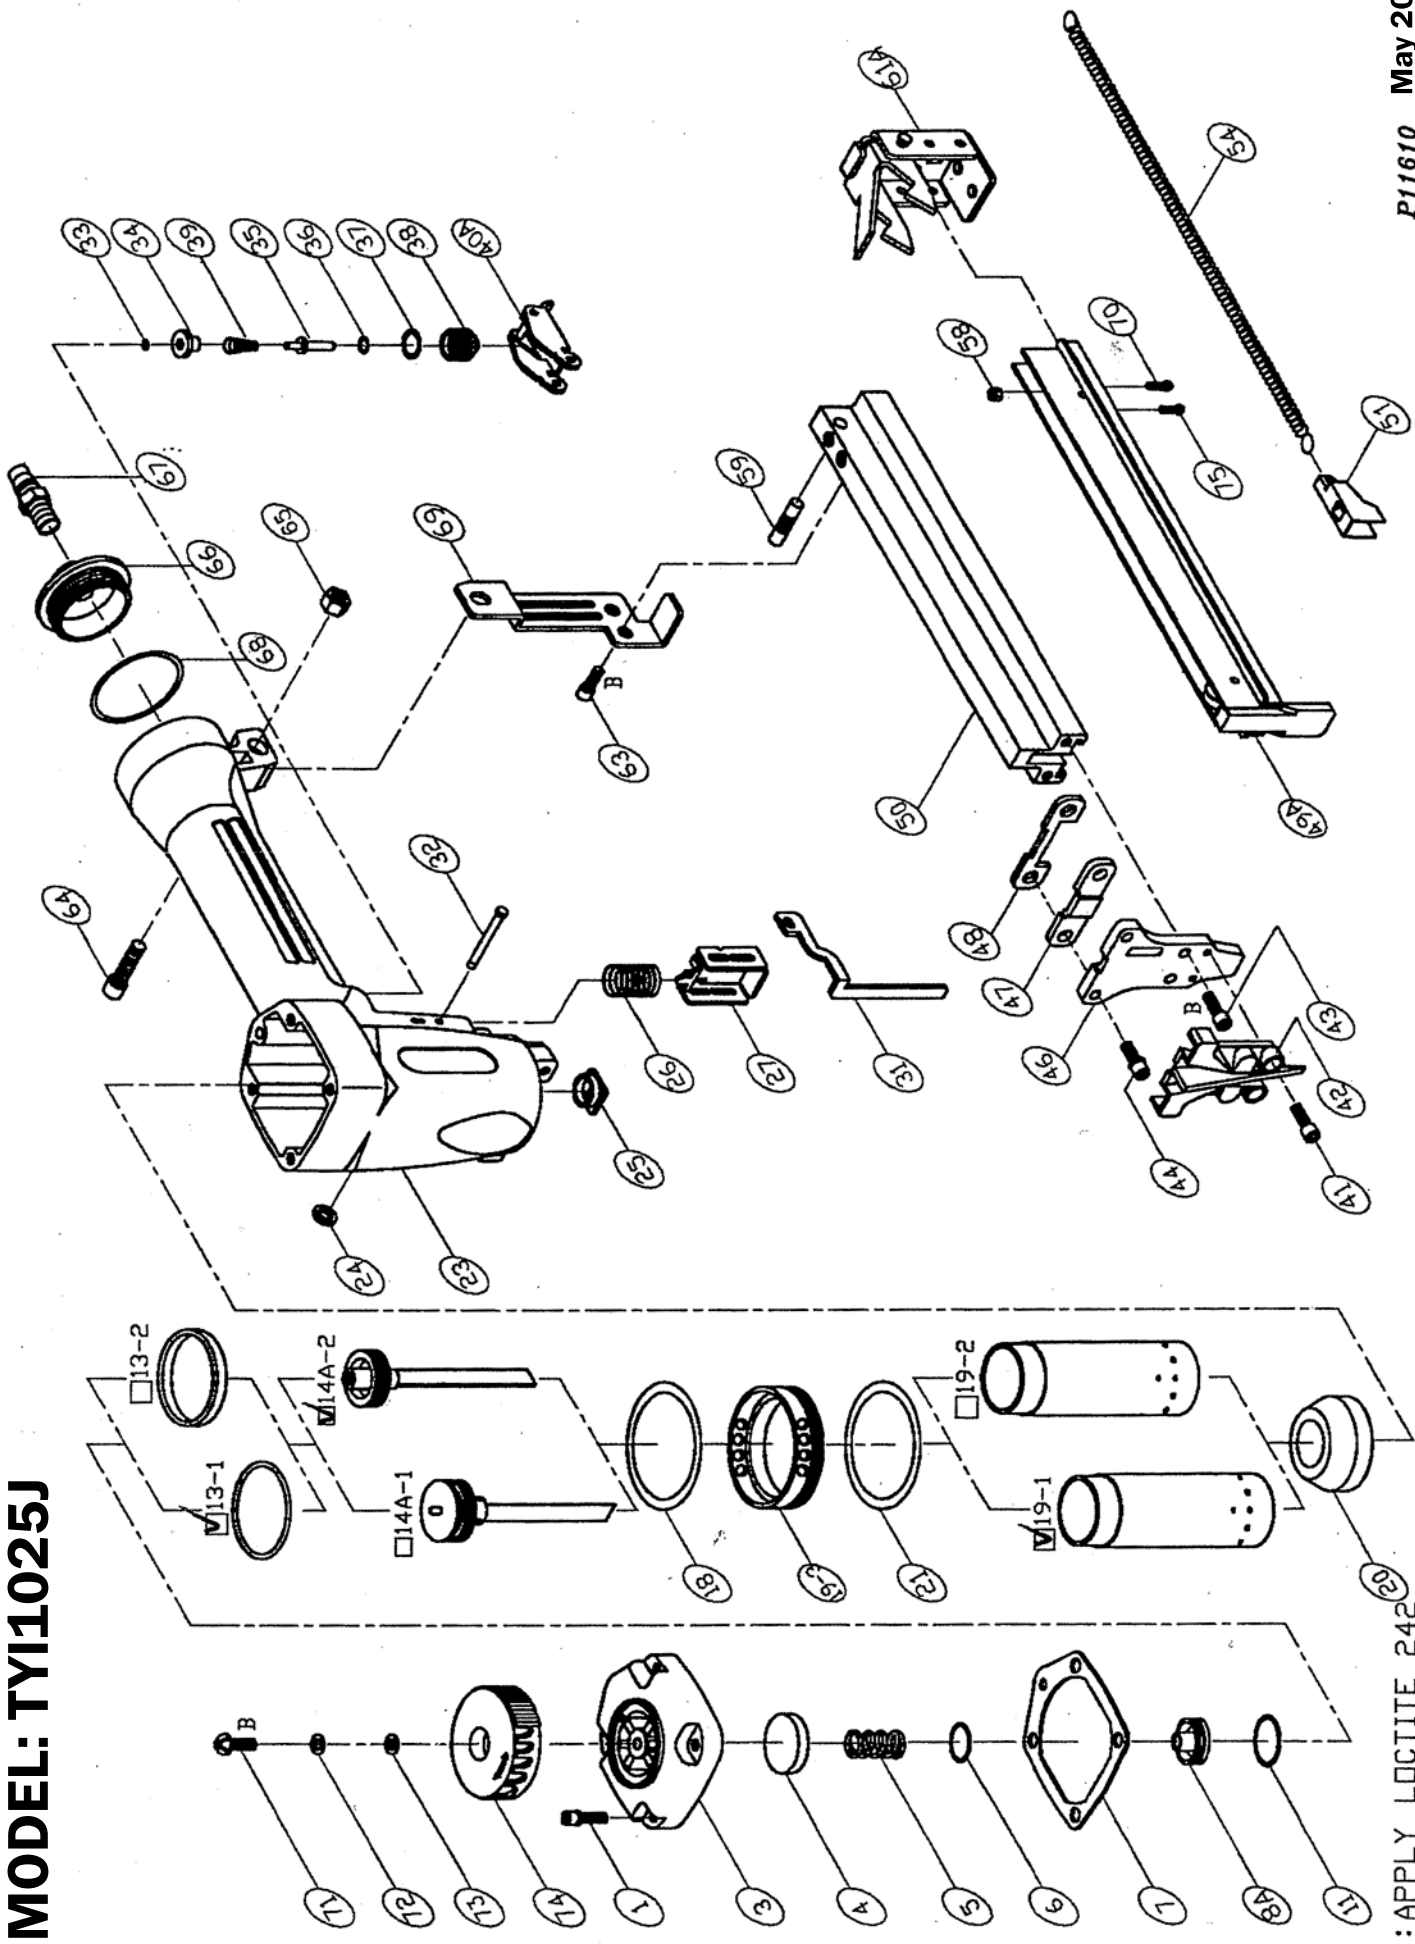

# MODEL: TY11025J

\*B: APPLY LOCTITE 242

**Parts List**

**TY1025J**

\*WHEN ORDERING SPARE PARTS, PLEASE STATE ITEM No., PART NO. AND DESCRIPTION.

ITEM	PART NO	DESCRIPTION	QTY	ITEM	PART NO	DESCRIPTION	QTY	ITEM	PART NO	DESCRIPTION	QTY
01	HS050808R-16	HEX. SOC. HD. BOLT+SW	4	42	14804201	NOSE COVER	1				
03	11100302	CAP	1	43	HS040708-12	HEX. SOC. HD. BOLT	2				
04	12100401	SEAL**	1	44	HS050808R-20	HEX. SOC. HD. BOLT+SW	2				
05	12100501	SPRING**	1	46	11604601	NOSE	1				
06	OR13824N	O RING**	1	47	11304701	SET PLATE	1				
07	11100701	CAP SEAL**	1	48	12104501	SET PLATE	1				
08A	12100801A	HEAD VALVE ASM.	1	49A	11604901A	STAPLE GUIDE UNIT	1				
11	OR31824N	O RING**	1	50	11605002	MAGAZINE	1				
13-1	OR22431N	O RING**	1	51	11605101	PUSHER	1				
13-2	11001303	PISTON RING	1	54	11605401	SPRING**	1				
14A-1	11601401A	DRIVER ASSEMBLY**	1	58	LN0400N	LOCK NUT	2				
14A-2	11601402A	DRIVER ASSEMBLY**	1	59	11305501	SHAFT	1				
18	OR44431N	O RING**	1	61A	11605801A	END CORE ASM.	1				
19-1	11101902	CYLINDER	1	63	HS040708-10	HEX. SOC. HD. BOLT	2				
19-2	11101902G	CYLINDER	1	64	HS050808-16	HEX. SOC. HD. BOLT	1				
19-3	11101903	COLLAR	1	65	LN0500N	LOCK NUT	1				
20	11002001	BUMPER**	1	66	11106601	COVER	1				
21	OR30018N	O RING**	1	67	12106401	AIR PLUG	1				
23	11102307	BODY	1	68	OR40030N	O RING**	1				
24	OR01919N	O RING**	2	69	11306902	BRACKET	1				
25	11602501	JOINT GUIDE	1	70	US040708-12	UM. HD. BOLT	1				
26	11002601	SPRING	1	71	US050808-06	UM. HD. BOLT	1				
27	11002702	GUIDE SAFETY LEVER	1	72	FW050120B-08	FLAT WASHER	1				
31	11303101	SAFETY LEVER	1	73	12103301	SEAL	1				
32	11103201	STEPPED PIN	2	74	13907403	EXHAUST COVER	1				
33	OR02519N	O RING	1	75	US040708-16	UM. HD. BOLT	1				
34	11003401	TRIGGER VALVE HEAD	1								
35	11003503	TRIGGER VALVE STEM	1								
36	OR02515V	O RING**	1								
37	OR10719N	O RING**	1								
38	11003803	TRIGGER VALVE GUIDE	1								
39	11006901	SPRING	1								
40A	15104501A	TRIGGER ASSEMBLY	1								
41	HS040708-06	HEX. SOC. HD. BOLT	2								